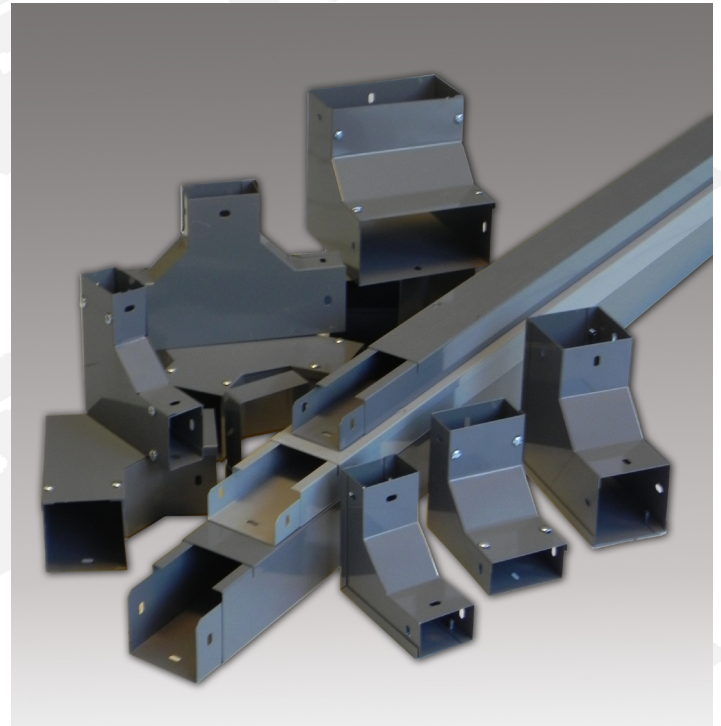

### Wire Way ( Cable Duct ) Thickness

Thickness
1 mm.
1.5 mm.
2 mm.

สามารถสอบถามรายละเอียดกับ  
พนักงานขายได้ที่ 02-2159488  
ต่อ 110

### NR TYPE STRAIGHT WITH COVER

Model	Size		
	Height (Inch.)	Width (Inch.)	Length (ft.)
NR 23	2	3	8
NR 24	2	4	8
NR 34	3	4	8
NR 44	4	4	8
NR 46	4	6	8
NR 66	6	6	8
NR 48	4	8	8
NR 68	6	8	8
NR 410	4	10	8
NR 610	6	10	8
NR 612	6	12	8
NR 812	8	12	8

Size	Model	Model	Model
2x3	NRT23	NRX23	NRH23
2x4	NRT24	NRX24	NRH24
3x4	NRT34	NRX34	NRH34
4x4	NRT44	NRX44	NRH44
4x6	NRT46	NRX46	NRH46
6x6	NRT66	NRX66	NRH66
4x8	NRT48	NRX48	NRH48
6x8	NRT68	NRX68	NRH68
4x10	NRT410	NRX410	NRH410
6x10	NRT610	NRX610	NRH610
6x12	NRT612	NRX612	NRH612
8x12	NRT812	NRX812	NRH812